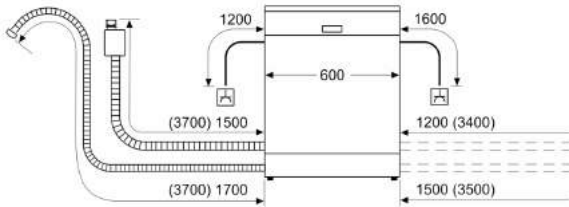

- AquaStop: eine Bosch Garantie bei Wasserschäden – ein Geräteleben lang*
- Tastensperre
- Glasschutz-Technik
- Salzeinfüllhilfe (Trichter)

Maße

- Gerätemaße (H x B x T): 84.5 cm x 60.0 cm x 60.0 cm

¹ auf einer Energieeffizienzklassen-Skala von A bis G

**Serie 6, Freistehender
Geschirrspüler, 60 cm, Gebürsteter
Stahl mit Anti-Fingerprint
SMS6TCI00E**

Maße in mm

⚡ Steckdose
() Werte mit Verlängerungssatz